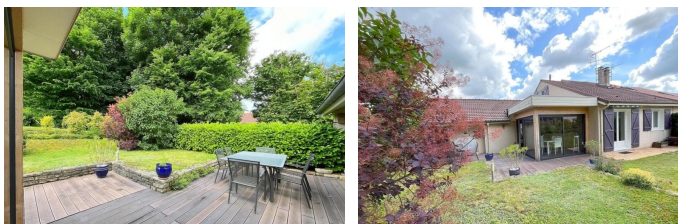

maison/villa 6 pièce(s) 146 m2 - 299 000 €

Exclusivité

25220 Thise

DESCRIPTION

REF 145 - Exclusivité. THISE, centre village, proche toutes commodités (commerces, services et écoles). Maison entretenue et bien équipée (adoucisseur d'eau, aspiration centralisée ...), 5 chambres, veranda, 2 salles de bains. Possibilité de logement indépendant. Quartier calme. Terrain arboré, belle terrasse. Honoraires charge vendeur. Gabriel 06 59 32 12 31