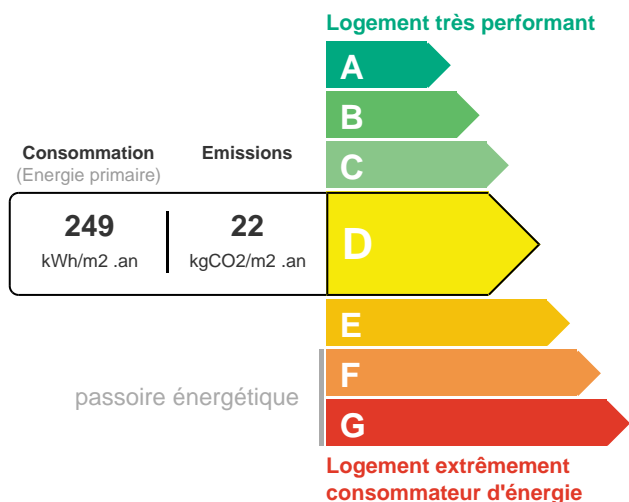

Année de construction : 1980

Nb chambre(s) : 5

Energie : Gaz

Numéro de mandat : 145

Type de chauffage : Individuel

Cuisine : Séparée

Jardin privatif

DPE / GES